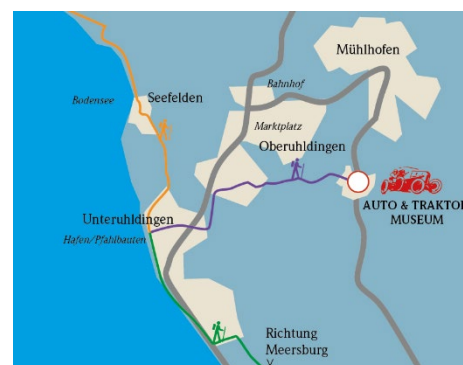

Sollte jemand einen Fahrdienst benötigen, vermerken Sie dies bei der Anmeldung. Ebenso, wenn jemand ein Vegi-Menü wünscht. Wir freuen uns auf diese grossartige Reise und auf den gemeinsamen Tag mit Ihnen. Anmeldung bitte bis 8. Juni ans Pfarramt oder Sekretariat.

Für die Organisation Pfr. Hp. Herzog und Kathrin Stiefel

Bei **Fragen oder kurzfristigen Anmeldungen** wenden Sie sich bitte ans Pfarramt: Hp. Herzog, 071 636 11 39 / 079 513 99 05